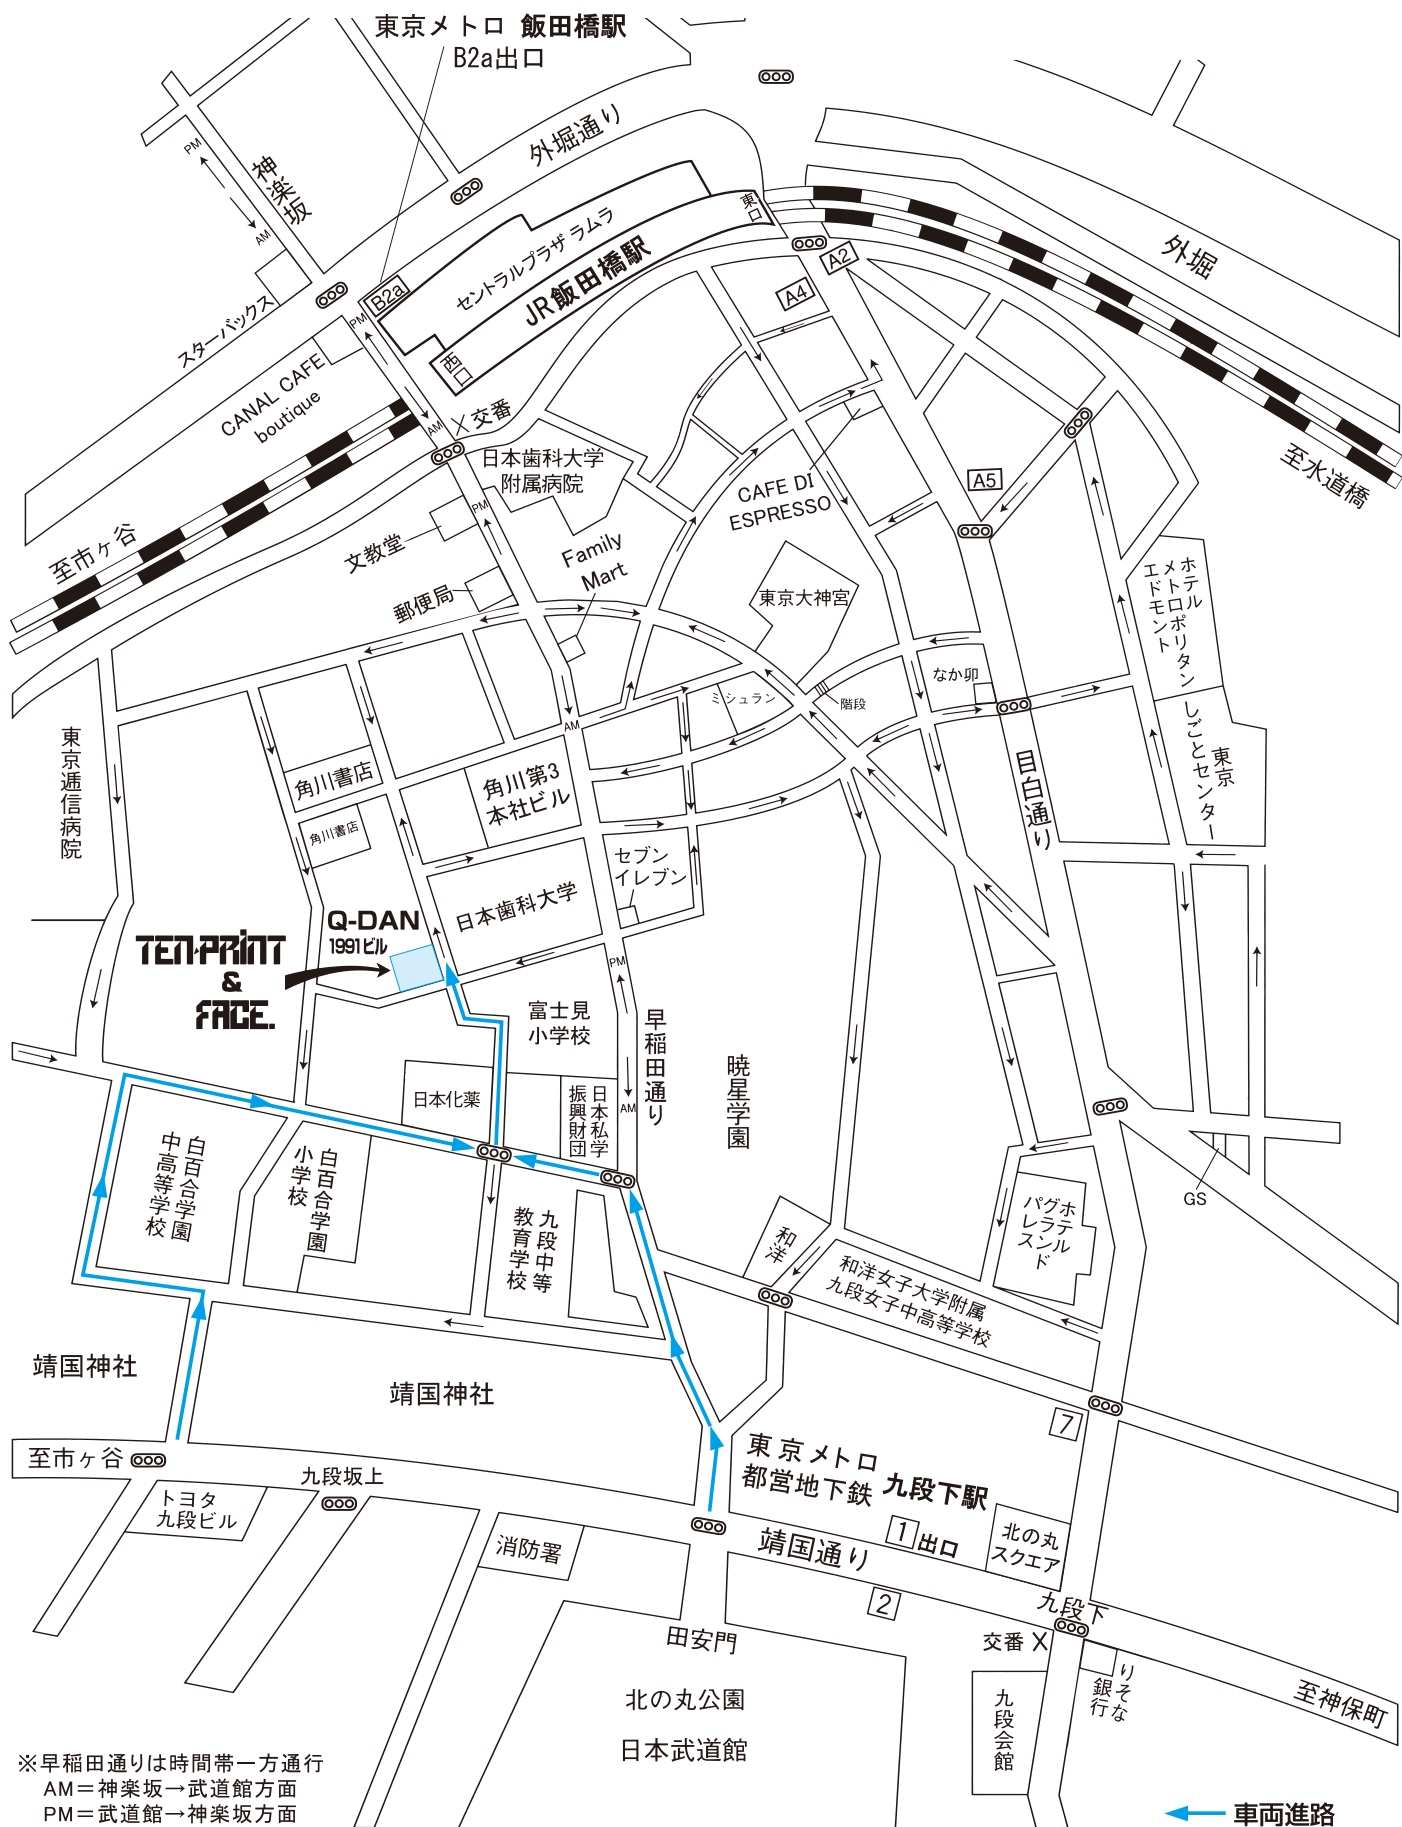

テンプリントグループ所在地

■Q-DAN1991ビル 〒102-0071 千代田区富士見1-12-1
 2F (株)テンプリント営業部 TEL. 03-3263-7728
 3F (株)フェイス TEL. 03-3221-6961
 5F (株)テンプリント総務・経理部 TEL. 03-3263-5677
 (株)フォルツァ TEL. 03-3263-7331

※早稲田通りは時間帯一方通行
 AM=神楽坂→武道館方面
 PM=武道館→神楽坂方面

← 車両進路