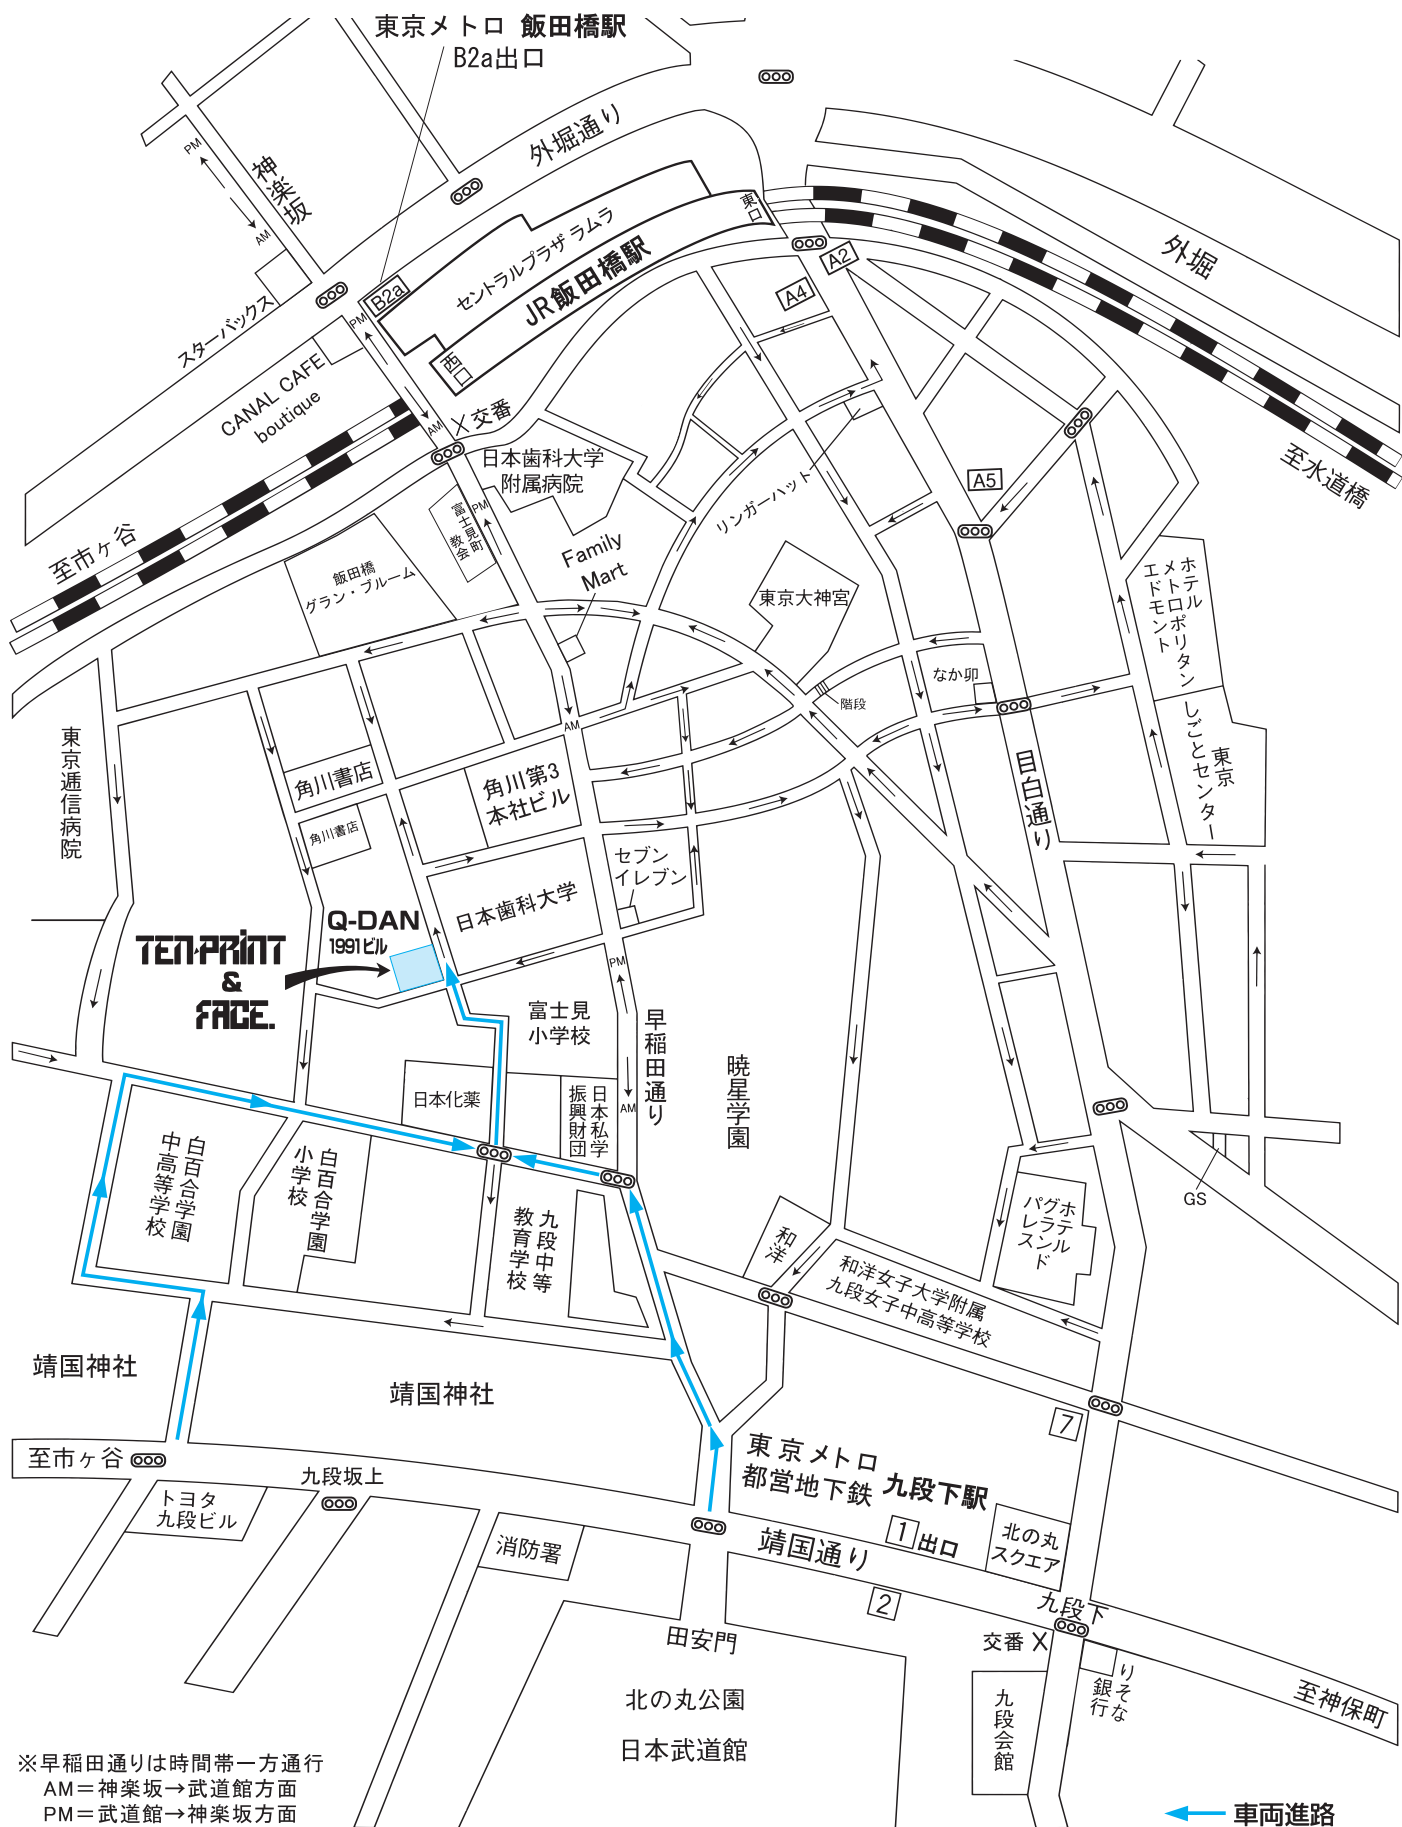

テンプリントグループ所在地

■Q-DAN1991ビル 〒102-0071 千代田区富士見1-12-1
 2F (株)テンプリント営業部 TEL. 03-3263-7728
 3F (株)フェイス TEL. 03-3221-6961
 5F (株)テンプリント総務・経理部 TEL. 03-3263-5677

※早稲田通りは時間帯一方通行
 AM=神楽坂→武道館方面
 PM=武道館→神楽坂方面

← 車両進路